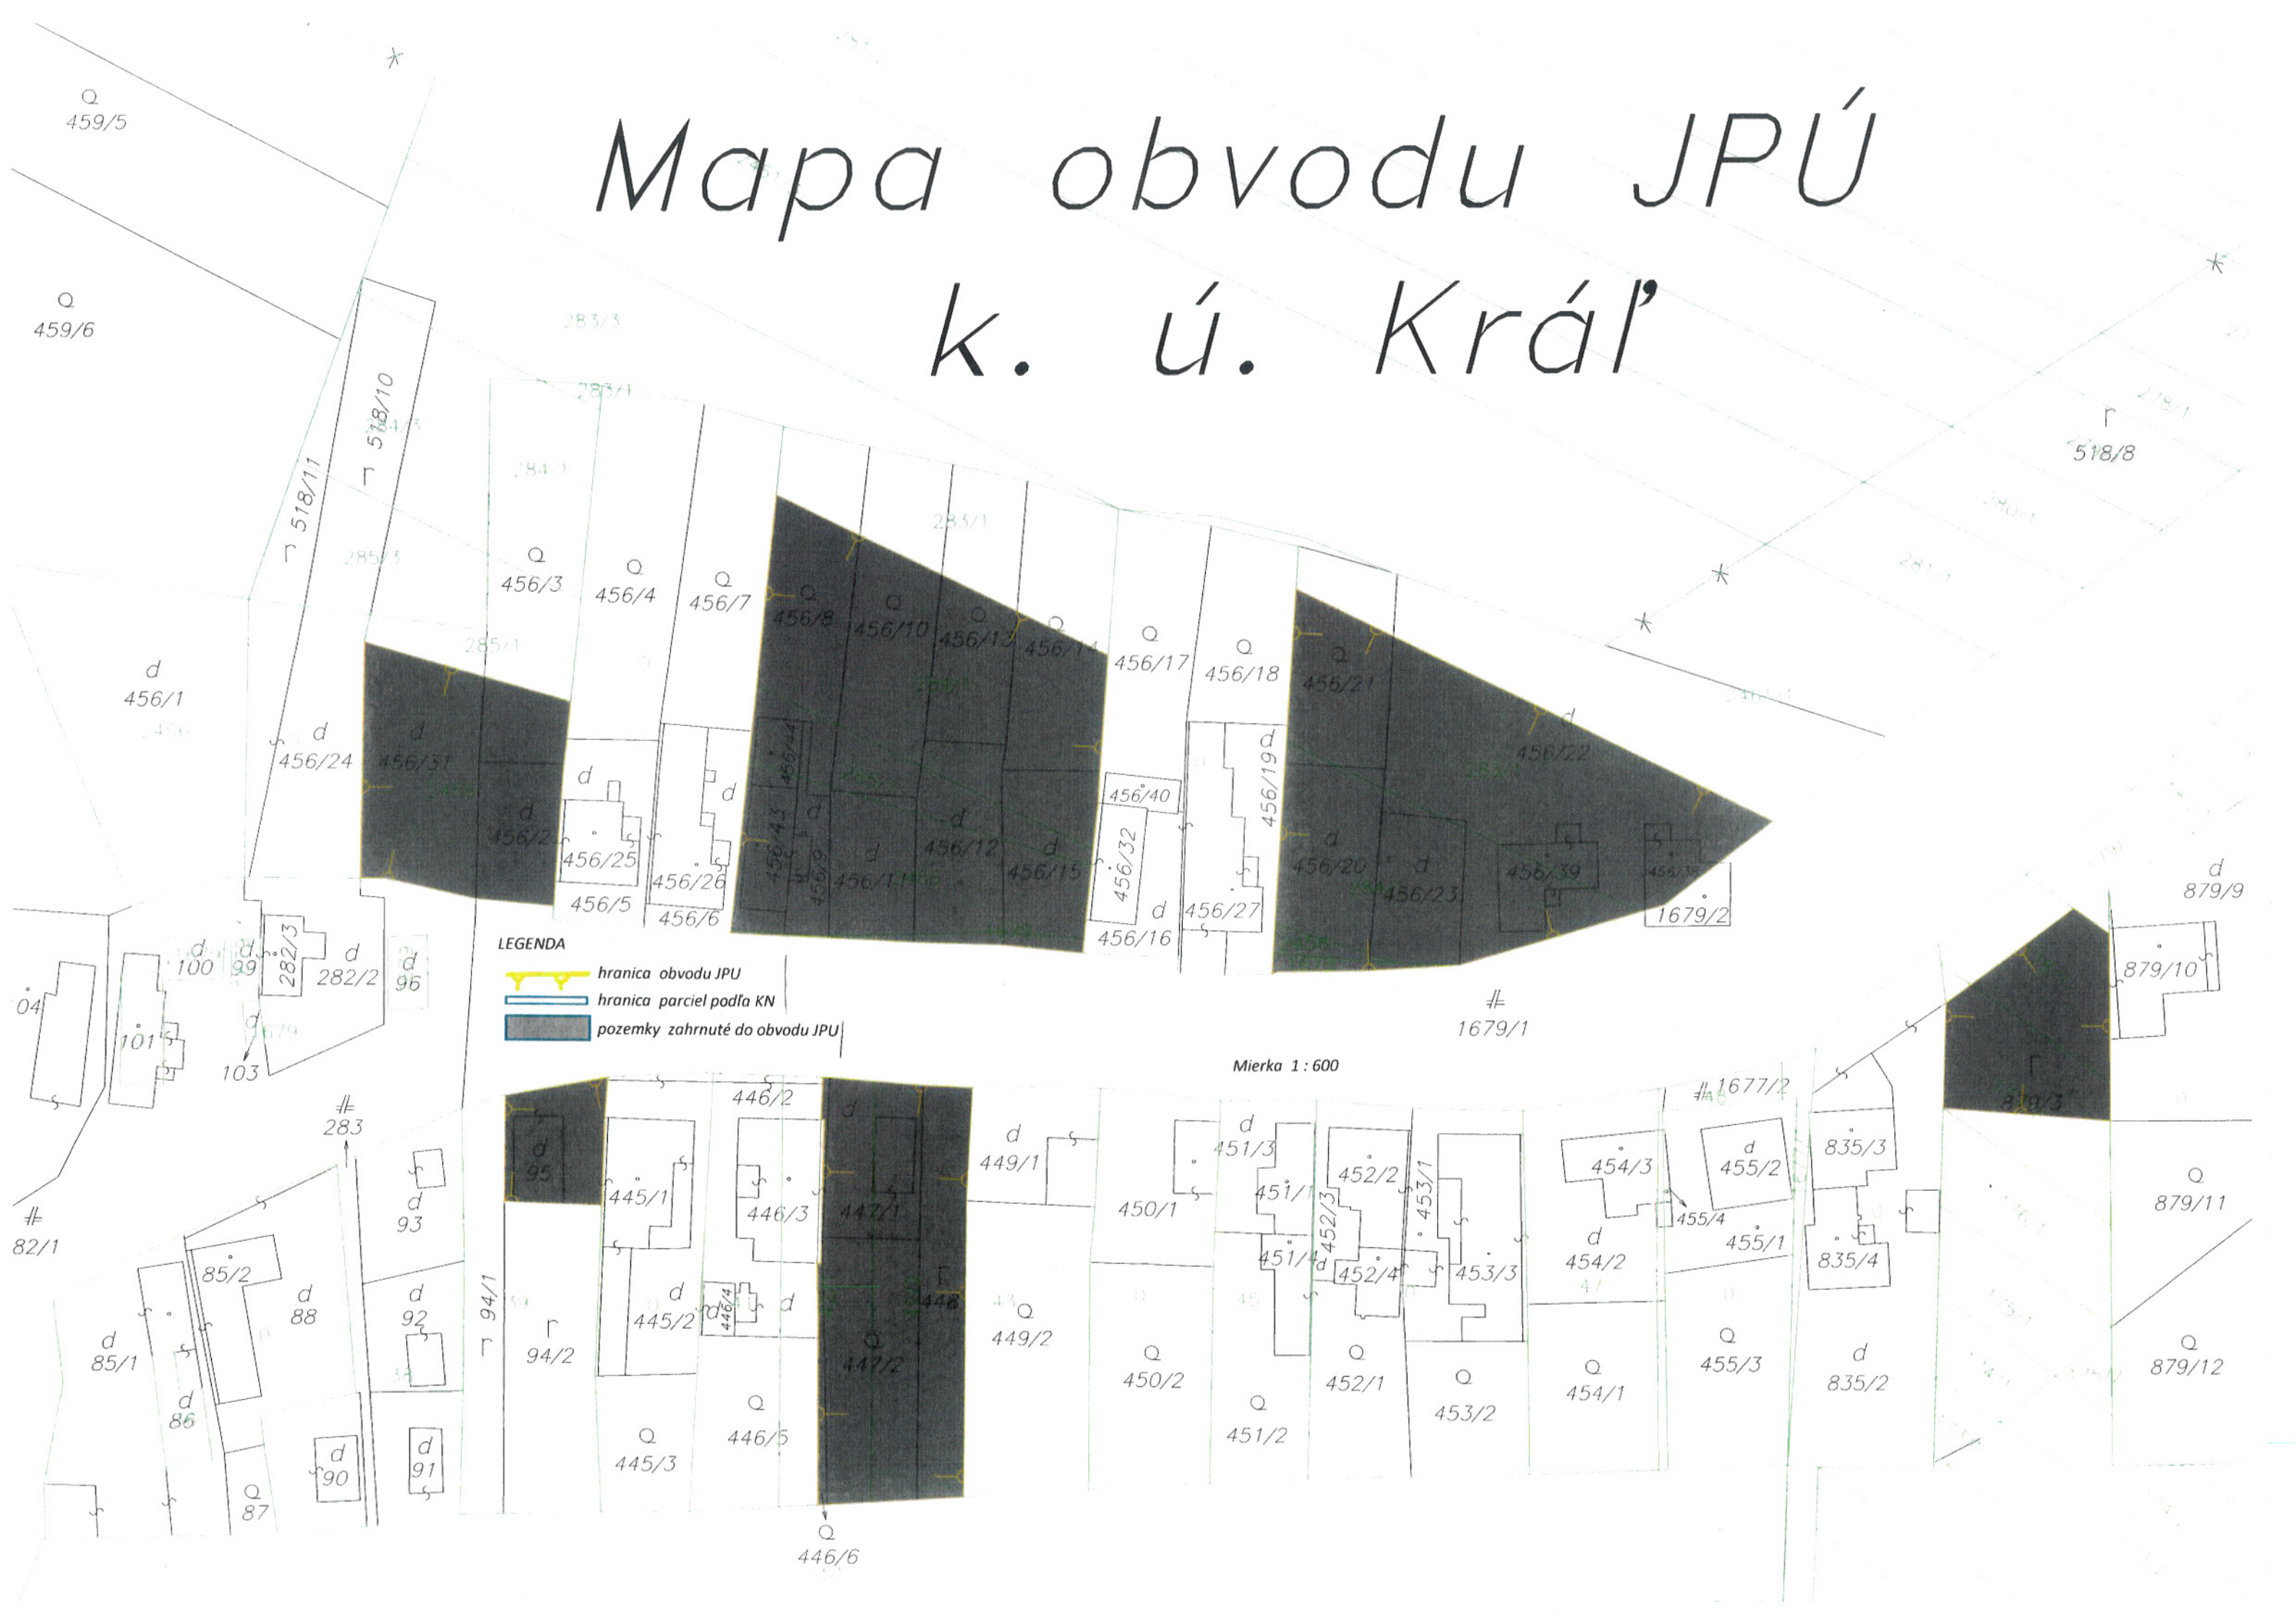

# Mapa obvodu JPÚ k. ú. Král'

**LEGENDA**  
— hranica obvodu JPU  
— hranica parcel podľa KN  
■ pozemky zahrnuté do obvodu JPU

Mierka 1 : 600